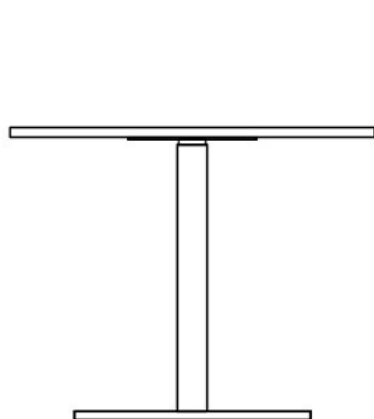

### PRODUKTKODE:

**494Y70** = ø 70 cm

**494Y85** = ø 85 cm

**4940705** = 70x50 cm

---

### JUSTERINGER:

**Manuell høydejustering med gassfjær:** justeringsområde

66-104 cm (glideknapper), 67-105 cm (hjul)

Tegning:

494Y85

494Y70

4940705

66-104  
67-105