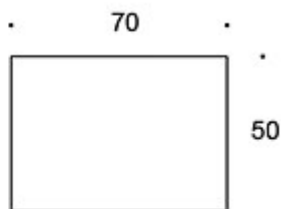

### JUSTERINGER:

**Manuell høydejustering med gassfjær:** justeringsområde

67-111 cm (glideknapper), 69-113 cm (hjul)

Tegning:

494Y85

494Y70

4940705

67-111  
69-113